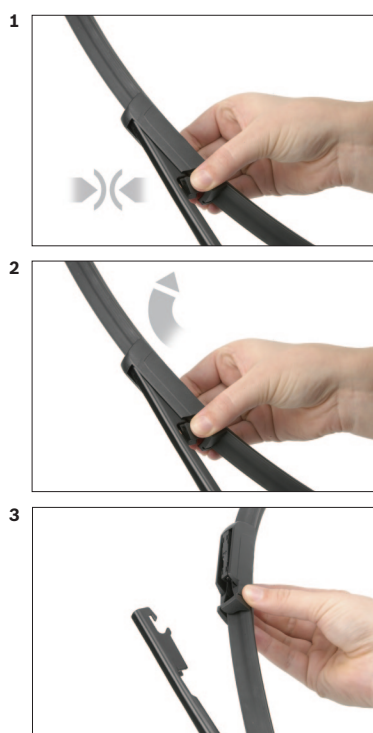

de Demontage
en Remove the old blade
fr Démontage
es Desmontaje